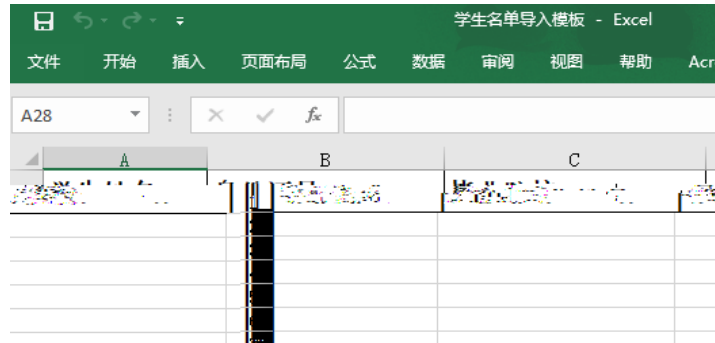

* 身份证号 请填写

* 毕业院校 请填写

搜索 取消

添加学生

以下是根据您输入的信息找到的学生，请核对。若学生信息无误，您可点击加入收藏夹按钮，并关闭本弹窗对该学生发起签约邀请。

学生姓名	身份证号	毕业院校	学历层次	专业	操作
			博士	哲学类	加入收藏夹

更新搜索

5 /