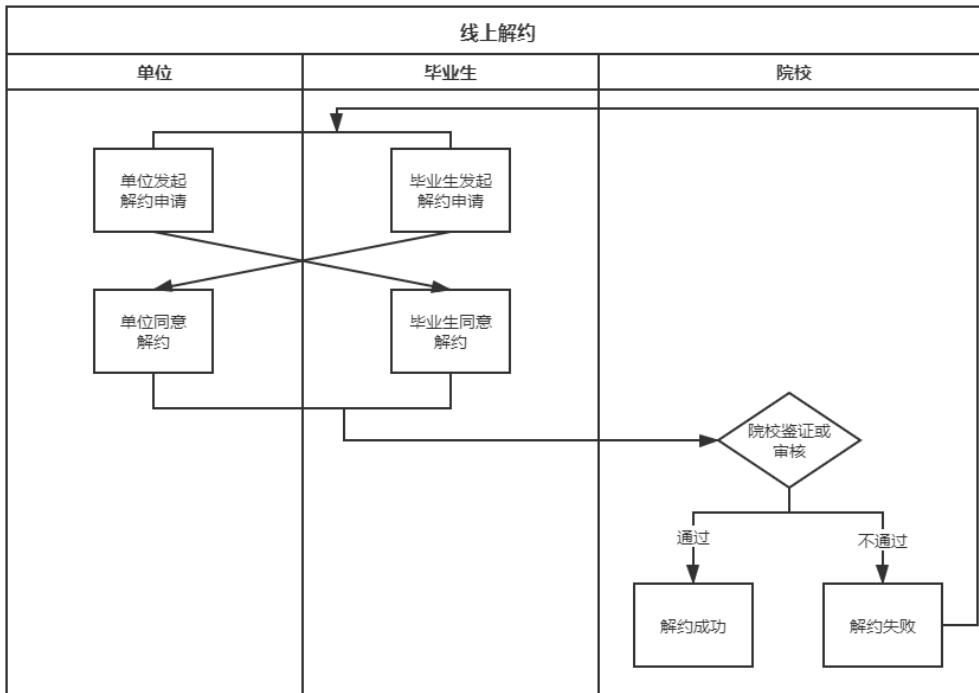

● 本页记录均为签约失败的情况，可能包括学生拒绝签约、学生逾期未回应、学校/学院鉴证/审核不通过。您可再次发起邀请。

届别: 2021 最新状态: 全部 学生姓名: 证件号码: 搜索

毕业院校	学历层次	专业	最新状态	最新操作时间	操作
	本科	城市轨道交通运营	学生拒绝签约	2020.11.10 10:04	再次发邀请 查看详情

/

/

6 /

18

1